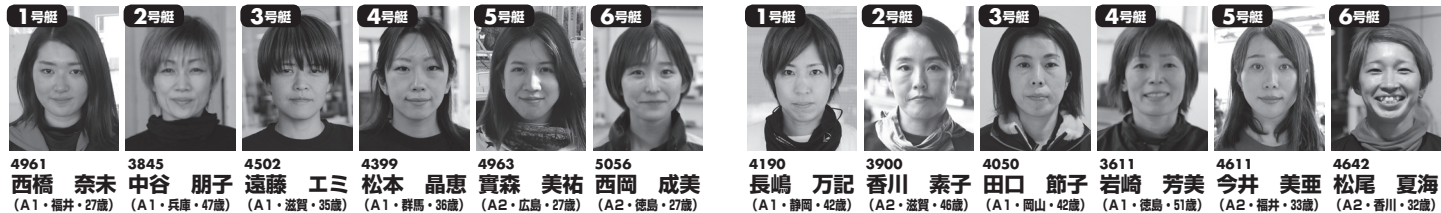

GⅢオールレディース 三国レディースカップ

12/7(木) 8(金) 9(土) 10(日) 11(月) 12(火)

●開門予定 8:00

女王ドリーム 12月7日(木) 第12レース | ダブルドリーム戦 出場予定選手 | 女神ドリーム 12月8日(金) (2日目) 第12レース

4961 西橋 奈未 (A1・福井・27歳) 3845 中谷 朋子 (A1・兵庫・47歳) 4502 遠藤 エミ (A1・滋賀・35歳) 4399 松本 晶恵 (A1・群馬・36歳) 4963 實森 美祐 (A2・広島・27歳) 5056 西岡 成美 (A2・徳島・27歳) 4190 長嶋 万記 (A1・静岡・42歳) 3900 香川 素子 (A2・滋賀・46歳) 4050 田口 節子 (A1・岡山・42歳) 3611 岩崎 芳美 (A1・徳島・51歳) 4611 今井 美亜 (A2・福井・33歳) 4642 松尾 夏海 (A2・香川・32歳)

遠藤に迫る田口、長嶋!

11月の当地レディースチャレンジカップを経て、年末の大一番を占う意味でも興味深い一戦。なかでも夏冬女王連覇を目指す遠藤エミ(滋賀)の動向に注目が集まる。11月女子で優勝を飾っている当地は、地元の実業男子が揃う5月GW戦でも優出している。

自身初の女王戦制覇が当地の田口節子(岡山)と、今年は女子GⅡを制し女王制覇へもいちだんと燃える長嶋万記(静岡)もV有力候補。

再起を懸ける松本に注目

当地は初優勝後も優出多い岩崎芳美(徳島)、2期連続で勝率を7点台に乗せ完全復調をアピールする中谷朋子(兵庫)も上位争いは確実で、前期は不振を極めた松本晶恵(群馬)も、冬の女王V2の底力は侮れない。

当地は混合戦Vの実績ある香川素子(滋賀)が新期A1級復帰を決め勢いに乗る。中里優子(埼玉)、實森美祐(広島)も好調だ。

西橋が地元初Vに意欲!

地元からもV有力選手が登場。今春の当地周年で優出あと一歩と奮闘した西橋奈未(福井)が地元Vに意欲を燃やす。F禍を克服すればブレイク間違いなしの資質を備える。